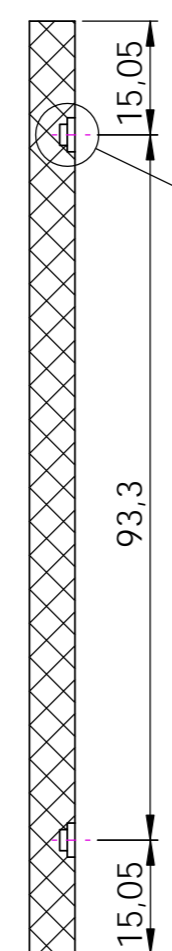

SECCIÓN A-A

SECCIÓN B-B

SECCIÓN C-C

DETALLE C1
ESCALA 5 : 1

SECCIÓN D-D

MODIFICACIONES / MODIFICATIONS			
Ind.	Date/Fecha	Replaces/Remplace a/Sustituye a	Description / Object / Descripción:
D			
C			
B			
A			
The information contained in this drawing is the sole property of IFIC. Any reproduction or diffusion in part or as a whole without the written permission of IFIC is prohibited. Tout le contenu de ce plan est la propriété exclusive de IFIC, il ne peut être reproduit, communiqué ou utilisé en partie ou totale sans son autorisation. La información contenida en este plano es solo propiedad de IFIC. Cualquier reproducción o difusión en parte o total sin el permiso escrito de IFIC está totalmente prohibido.			By/Par/Por:
No. drawing-Version/Ref. plan-Version / N° Plano -Version : 03-03 DB PIFE Mask V1			Weight/Poids/Peso: Kg
Title/Designation/Nombre: MASCARA			
Units/Unités/Unidades:	1	Material: TEFLON / TEFLÓN (PIFE blanco)	Finish/Finition/Acabado:
Drawn by/Dessiné par/Dibujado por : Sara Carcel(27/07/2021)		The dimensions are in millimeters. The dimensional tolerances are not shown in drawing according to the norm ISO-2768-mK (General tolerances): Les dimensions sont en millimètres. Les tolérances dimensionnelles ne figurent pas dans le plan selon la norme ISO-2768-mK (tolérances générales): Las dimensiones son en milímetros. Las tolerancias dimensionales no indicadas en el plano según la norma ISO-2768-mK (tolerancias generales):	
Checked by/Verifié par/Revisado por : Francesc M. (27/07/2021)		0.5 - 6±0.1, ±1° 6 - 30±0.2, ±0.5° 30 - 120±0.3, ±0.3° 120 - 400±0.5, ±0.16° 400 - 1000±0.8, ±0.08° 1000 - 2000±1.2, ±0.08° 2000 - 4000±2.0, ±0.08°	
Scale / Echelle / Escala:	1:1 DIN-A2	Date / Fecha:	27/07/2021
		Designed in Catalonia & Valencia.	
		IFIC Instituto de Física Corpuscular Universitat de Valencia (Spain) Tel. : 00 34 679 72 66 67 E-mail : jordi.torrent@udg.edu http://webfic.ific.uv.es/web/	