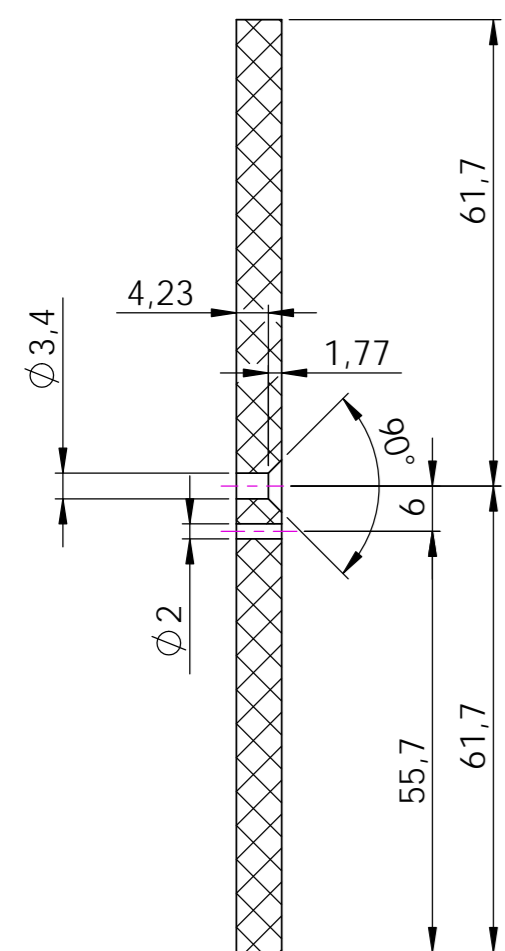

SECCIÓN A-A

SECCIÓN B-B

SECCIÓN C-C

DETALLE C1
ESCALA 5 : 1

SECCIÓN D-D

MODIFICACIONES / MODIFICATIONS			
Ind.	Date/Fecha	Replaces/Remplace a/Sustituye a	Description / Object / Descripción:
D			
C			
B			
A			
The information contained in this drawing is the sole property of IFIC. Any reproduction or diffusion in part or as a whole without the written permission of IFIC is prohibited. Tout le contenu de ce plan est la propriété exclusive de IFIC, il ne peut être reproduit, communiqué ou utilisé en partie ou totale sans son autorisation. La información contenida en este plano es solo propiedad de IFIC. Cualquier reproducción o difusión en parte o total sin el permiso escrito de IFIC está totalmente prohibido.			By/Par/Por:
No. drawing-Version/Ref. plan-Version / N° Plano -Version : 03-03 DB PIFE Mask V1			Weight/Poids/Peso: Kg
Title/Designation/Nombre: MASCARA			
Units/Unités/Unidades:	1	Material: TEFLON / TEFLÓN (PIFE blanco)	Finish/Finition/Acabado:
Drawn by/Dessiné par/Dibujado por : Sara Carcel(27/07/2021)		The dimensions are in millimeters. The dimensional tolerances are not shown in drawing according to the norm ISO-2768-mK (General tolerances): Les dimensions sont en millimètres. Les tolérances dimensionnelles ne figurent pas dans le plan selon la norme ISO-2768-mK (tolérances générales): Las dimensiones son en milímetros. Las tolerancias dimensionales no indicadas en el plano según la norma ISO-2768-mK (tolerancias generales):	
Checked by/Verifié par/Revisado por : Francesc M. (27/07/2021)		0.5 - 6±0.1, ±1° 6 - 30±0.2, ±0.5° 30 - 120±0.3, ±0.3° 120 - 400±0.5, ±0.16° 400 - 1000±0.8, ±0.08° 1000 - 2000±1.2, ±0.08° 2000 - 4000±2.0, ±0.08°	
Scale / Echelle / Escala:	1:1 DIN-A2	Date / Fecha:	27/07/2021
		Designed in Catalonia & Valencia.	
		IFIC Instituto de Física Corpuscular Universitat de Valencia (Spain) Tel. : 00 34 679 72 66 67 E-mail : jordi.torrent@udg.edu http://webfic.ific.uv.es/web/	