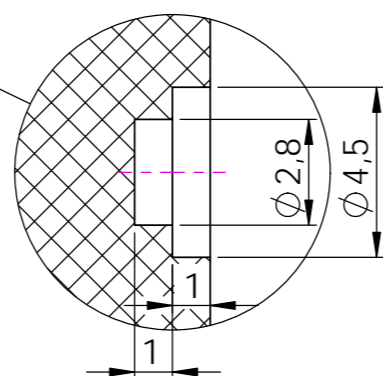

SECCIÓN A-A

SECCIÓN B-B

SECCIÓN C-C

DETALLE C1
ESCALA 5 : 1

SECCIÓN D-D

MODIFICACIONES / MODIFICATIONS			
Ind.	Date/Fecha	Replaces/Remplace a/Sustituye a	Description / Object / Descripción:
D			
C			
B			
A			
The information contained in this drawing is the sole property of IFIC. Any reproduction or diffusion in part or as a whole without the written permission of IFIC is prohibited. Tout le contenu de ce plan est la propriété exclusive de IFIC, il ne peut être reproduit, communiqué ou utilisé en partie ou totale sans son autorisation. La información contenida en este plano es solo propiedad de IFIC. Cualquier reproducción o difusión en parte o total sin el permiso escrito de IFIC está totalmente prohibido.			By/Par/Por:
No. drawing-Version/Ref. plan-Version / N° Plano -Version : 03-03 DB PIFE Mask V1			Weight/Poids/Peso: Kg
Title/Designation/Nombre: MASCARA			
Units/Unités/Unidades:	1	Material: TEFLON / TEFLÓN (PIFE blanco)	Finish/Finition/Acabado:
Drawn by/Dessiné par/Dibujado por : Sara Carcel(27/07/2021)		The dimensions are in millimeters. The dimensional tolerances are not shown in drawing according to the norm ISO-2768-mK (General tolerances): Les dimensions sont en millimètres. Les tolérances dimensionnelles ne figurent pas dans le plan selon la norme ISO-2768-mK (tolérances générales): Las dimensiones son en milímetros. Las tolerancias dimensionales no indicadas en el plano según la norma ISO-2768-mK (tolerancias generales):	
Checked by/Verifié par/Revisado por : Francesc M. (27/07/2021)		0.5 - 6±0.1, ±1° 6 - 30±0.2, ±0.5° 30 - 120±0.3, ±0.3° 120 - 400±0.5, ±0.16° 400 - 1000±0.8, ±0.08° 1000 - 2000±1.2, ±0.08° 2000 - 4000±2.0, ±0.08°	
Scale / Echelle / Escala:	1:1 DIN-A2	Date / Fecha:	27/07/2021
		Designed in Catalonia & Valencia.	
		IFIC Instituto de Física Corpuscular Universitat de Valencia (Spain) Tel. : 00 34 679 72 66 67 E-mail : jordi.torrent@udg.edu http://webfic.ific.uv.es/web/	