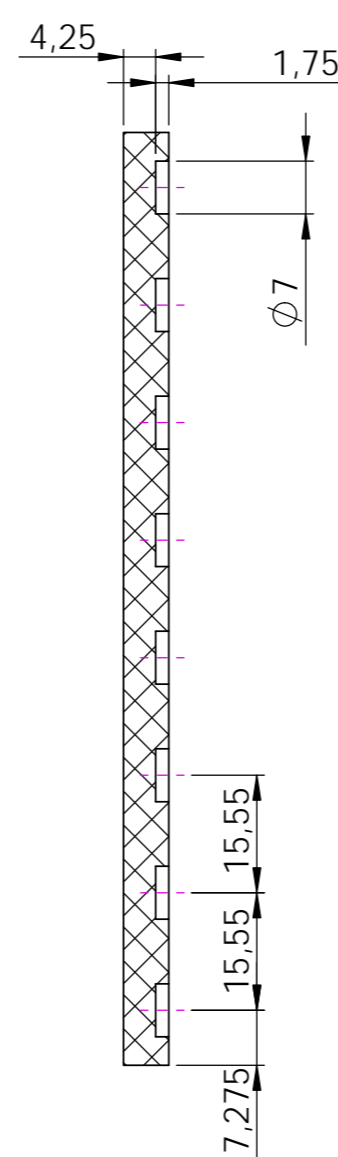

SECCIÓN A-A

SECCIÓN B-B

SECCIÓN C-C

DETALLE C1
ESCALA 5 : 1

SECCIÓN D-D

MODIFICACIONES / MODIFICATIONS			
Ind.	Date/Fecha	Replaces/Remplace a/Sustituye a	Description / Object / Descripción:
D			
C			
B			
A			
The information contained in this drawing is the sole property of IFIC. Any reproduction or diffusion in part or as a whole without the written permission of IFIC is prohibited. Tout le contenu de ce plan est la propriété exclusive de IFIC, il ne peut être reproduit, communiqué ou utilisé en partie ou totale sans son autorisation. La información contenida en este plano es solo propiedad de IFIC. Cualquier reproducción o difusión en parte o total sin el permiso escrito de IFIC está totalmente prohibido.			By/Par/Por:
No. drawing-Version/Ref. plan-Version / N° Plano -Version : 03-03 DB PIFE Mask V1			Weight/Poids/Peso: Kg
Title/Designation/Nombre: MASCARA			
Units/Unités/Unidades:	1	Material: TEFLON / TEFLÓN (PIFE blanco)	Finish/Finition/Acabado:
Drawn by/Dessiné par/Dibujado por : Sara Carcel(27/07/2021)		The dimensions are in millimeters. The dimensional tolerances are not shown in drawing according to the norm ISO-2768-mK (General tolerances): Les dimensions sont en millimètres. Les tolérances dimensionnelles ne figurent pas dans le plan selon la norme ISO-2768-mK (tolérances générales): Las dimensiones son en milímetros. Las tolerancias dimensionales no indicadas en el plano según la norma ISO-2768-mK (tolerancias generales):	
Checked by/Verifié par/Revisado por : Francesc M. (27/07/2021)		0.5 - 6±0.1, ±1° 6 - 30±0.2, ±0.5° 30 - 120±0.3, ±0.3° 120 - 400±0.5, ±0.16° 400 - 1000±0.8, ±0.08° 1000 - 2000±1.2, ±0.08° 2000 - 4000±2.0, ±0.08°	
Scale / Echelle / Escala:	1:1 DIN-A2	Date / Fecha:	27/07/2021
		Designed in Catalonia & Valencia.	
		IFIC Instituto de Física Corpuscular Universitat de Valencia (Spain) Tel. : 00 34 679 72 66 67 E-mail : jordi.torrent@udg.edu http://webfic.ific.uv.es/web/	