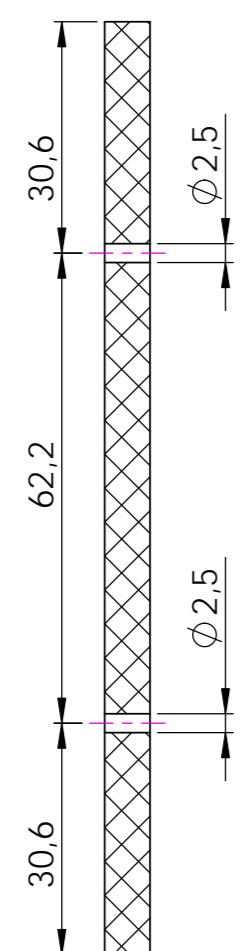

SECCIÓN A-A

SECCIÓN B-B

SECCIÓN C-C

DETALLE C1
ESCALA 5 : 1

SECCIÓN D-D

MODIFICACIONES / MODIFICATIONS			
Ind.	Date/Fecha	Replaces/Remplace a/Sustituye a	Description / Object / Descripción:
D			
C			
B			
A			
The information contained in this drawing is the sole property of IFIC. Any reproduction or diffusion in part or as a whole without the written permission of IFIC is prohibited. Tout le contenu de ce plan est la propriété exclusive de IFIC, il ne peut être reproduit, communiqué ou utilisé en partie ou totale sans son autorisation. La información contenida en este plano es solo propiedad de IFIC. Cualquier reproducción o difusión en parte o total sin el permiso escrito de IFIC está totalmente prohibido.			By/Par/Por:
No. drawing-Version/Ref. plan-Version / N° Plano -Version : 03-03 DB PIFE Mask V1			Weight/Poids/Peso: Kg
Title/Designation/Nombre: MASCARA			
Units/Unités/Unidades:	1	Material: TEFLON / TEFLÓN (PIFE blanco)	Finish/Finition/Acabado:
Drawn by/Dessiné par/Dibujado por : Sara Carcel(27/07/2021)		The dimensions are in millimeters. The dimensional tolerances are not shown in drawing according to the norm ISO-2768-mK (General tolerances): Les dimensions sont en millimètres. Les tolérances dimensionnelles ne figurent pas dans le plan selon la norme ISO-2768-mK (tolérances générales): Las dimensiones son en milímetros. Las tolerancias dimensionales no indicadas en el plano según la norma ISO-2768-mK (tolerancias generales):	
Checked by/Verifié par/Revisado por : Francesc M. (27/07/2021)		0.5 - 6±0.1, ±1° 6 - 30±0.2, ±0.5° 30 - 120±0.3, ±0.3° 120 - 400±0.5, ±0.16° 400 - 1000±0.8, ±0.08° 1000 - 2000±1.2, ±0.08° 2000 - 4000±2.0, ±0.08°	
Scale / Echelle / Escala:	1:1 DIN-A2	Date / Fecha:	27/07/2021
		Designed in Catalonia & Valencia.	
		IFIC Instituto de Física Corpuscular Universitat de Valencia (Spain) Tel. : 00 34 679 72 66 67 E-mail : jordi.torrent@udg.edu http://webfic.ific.uv.es/web/	