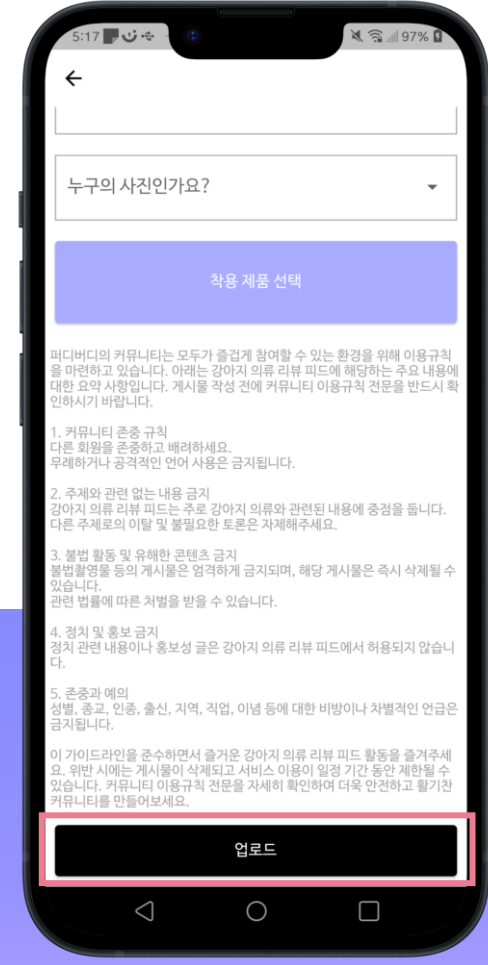

리뷰 피드

① 리뷰 피드에서 전체 게시글을 볼 수 있습니다.

② 게시글을 클릭하여 게시글 상세보기를 할 수 있습니다.

③ 착용제품 정보를 클릭하면 제품 상세보기 페이지로 연결됩니다.

④ 게시글을 밑으로 내려 댓글을 남길 수 있습니다.

리뷰 피드 | 게시물 작성

① 우측 하단의 발바닥 버튼을 클릭해주세요.

② 사진 선택 후 리뷰를 입력하고, 반려견과 착용 제품을 선택해주세요.

③ 업로드 버튼을 클릭해주세요.

스토어

① 필터를 선택하지 않으면 전체 제품을 볼 수 있습니다.

② 펫스널컬러 필터링을 하려는 반려견을 선택해주세요.

③ 필터링을 원하는 색상을 선택해주세요.

스토어 | 제품 상세보기

① 제품을 클릭해 상세보기를 할 수 있습니다.

② 아래로 내리면 해당 제품과 관련된 게시글들을 모아 볼 수 있습니다.