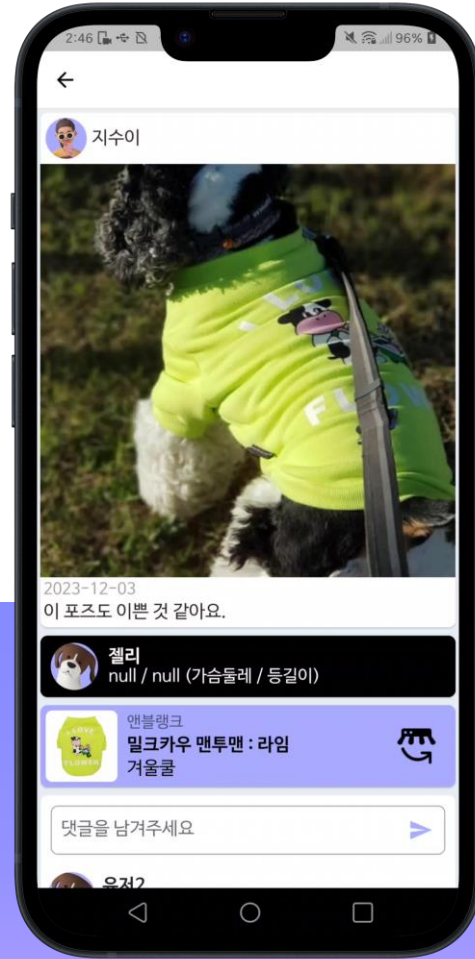

Puddy Buddy

사용자 메뉴얼

자마지막 | 강하연 이지수 장혜정

로그인 및 회원가입

로그인 및 회원가입 | 카카오 로그인

① 카카오로 로그인 버튼을 클릭해주세요.

② 카카오 로그인을 진행해주세요.

③ (첫사용인 경우)사용할 닉네임을 입력해주세요.

리뷰 피드

① 리뷰 피드에서 전체 게시글을 볼 수 있습니다.

② 게시글을 클릭하여 게시글 상세보기를 할 수 있습니다.

③ 착용제품 정보를 클릭하면 제품 상세보기 페이지로 연결됩니다.

④ 게시글을 밑으로 내려 댓글을 남길 수 있습니다.

리뷰 피드 | 게시물 작성

① 우측 하단의 발바닥 버튼을 클릭해주세요.

② 사진 선택 후 리뷰를 입력하고, 반려견과 착용 제품을 선택해주세요.