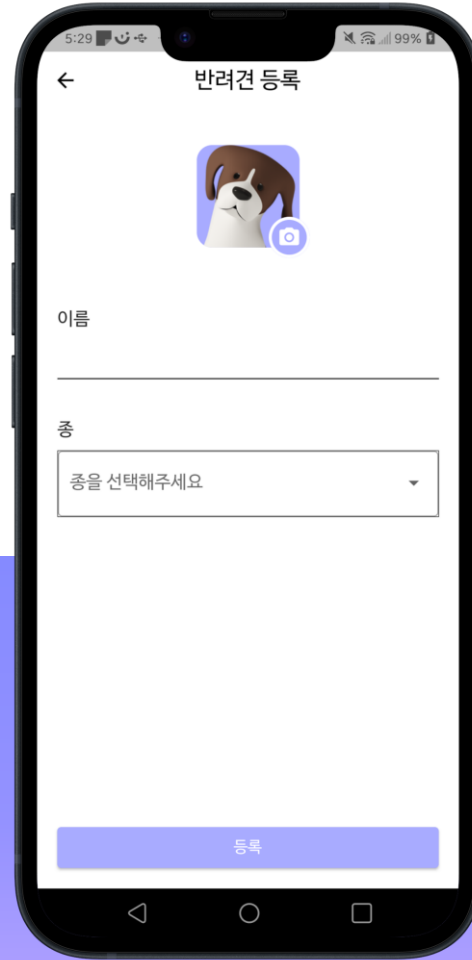

③ 구매하러 가기 버튼을 클릭하면 구매 링크로 연결됩니다.

스토어 | 가상피팅

① 상세페이지 우측 하단에 있는 가상피팅 버튼을 클릭해주세요.

② 가이드라인을 지켜 촬영한 사진을 업로드해주세요.

③ 가상 피팅하기 버튼을 클릭해주세요.

④ 피팅 완료

마이페이지

① 내 닉네임

usernickname

③ 내 게시물 피드 내가 작성한 게시물만 모아볼 수 있습니다.

② 반려견 카드

- 반려견의 이름과 종, 사이즈와 펫스널컬러를 확인할 수 있습니다.
- 카드는 여러 장 등록 가능합니다.

마이페이지 | 반려견 카드 등록

① 반려견 카드를 마지막 장으로 넘겨 + 카드를 클릭해주세요.

② 이름을 입력하고 종을 선택한 후 등록 버튼을 눌러주세요.

마이페이지 | 사이즈 측정

① 반려견 카드의 측정하기 버튼을 클릭해주세요.

② 가이드라인을 확인하고 측정 시작 버튼을 클릭해주세요.

③ 목둘레, 가슴둘레, 등길이, 다리길이를 차례대로 입력해주세요.

④ 결과를 확인하세요.

마이페이지 | 펫스널컬러 테스트

① 반려견 카드의 테스트 버튼을 클릭해주세요.

② 가이드라인에 맞는 사진을 업로드해주세요.

③ 문항에 답해주세요.