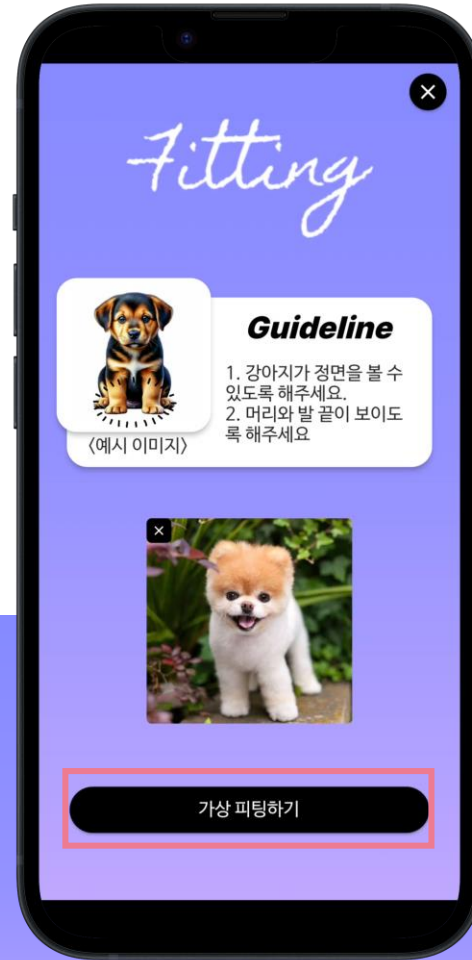

리뷰 피드

① 리뷰 피드에서 전체 게시글을 볼 수 있습니다.

② 게시글을 클릭하여 게시글 상세보기를 할 수 있습니다.

③ 착용제품 정보를 클릭하면 제품 상세보기 페이지로 연결됩니다.

④ 게시글을 밑으로 내려 댓글을 남길 수 있습니다.

리뷰 피드 | 게시물 작성

① 우측 하단의 발바닥 버튼을 클릭해주세요.

② 사진 선택 후 리뷰를 입력하고, 반려견과 착용 제품을 선택해주세요.

③ 업로드 버튼을 클릭해주세요.

스토어

① 필터를 선택하지 않으면 전체 제품을 볼 수 있습니다.

② 펫스널컬러 필터링을 하려는 반려견을 선택해주세요.

③ 필터링을 원하는 색상을 선택해주세요.

스토어 | 제품 상세보기

① 제품을 클릭해 상세보기를 할 수 있습니다.

② 아래로 내리면 해당 제품과 관련된 게시글들을 모아 볼 수 있습니다.

③ 구매하러 가기 버튼을 클릭하면 구매 링크로 연결됩니다.

스토어 | 가상피팅

① 상세페이지 우측 하단에 있는 가상피팅 버튼을 클릭해주세요.

② 가이드라인을 지켜 촬영한 사진을 업로드해주세요.

③ 가상 피팅하기 버튼을 클릭해주세요.

④ 피팅 완료

마이페이지

① 내 닉네임

usernickname

③ 내 게시물 피드 내가 작성한 게시물만 모아볼 수 있습니다.

② 반려견 카드

- 반려견의 이름과 종, 사이즈와 펫스널컬러를 확인할 수 있습니다.
- 카드는 여러 장 등록 가능합니다.

마이페이지 | 반려견 카드 등록

① 반려견 카드를 마지막 장으로 넘겨 + 카드를 클릭해주세요.

② 이름을 입력하고 종을 선택한 후 등록 버튼을 눌러주세요.

마이페이지 | 사이즈 측정