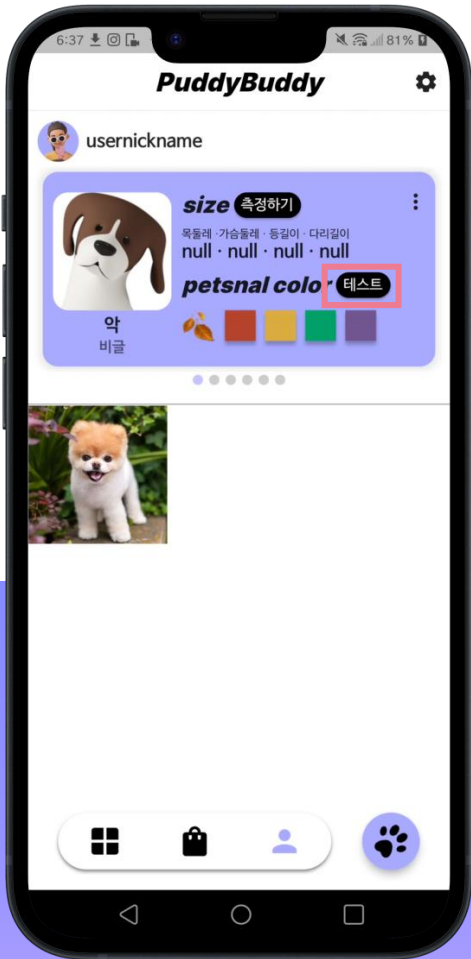

usernickname

③ 내 게시물 피드 내가 작성한 게시물만 모아볼 수 있습니다.

② 반려견 카드

- 반려견의 이름과 종, 사이즈와 펫스널컬러를 확인할 수 있습니다.
- 카드는 여러 장 등록 가능합니다.

마이페이지 | 반려견 카드 등록

① 반려견 카드를 마지막 장으로 넘겨 + 카드를 클릭해주세요.

② 이름을 입력하고 종을 선택한 후 등록 버튼을 눌러주세요.

마이페이지 | 사이즈 측정

① 반려견 카드의 측정하기 버튼을 클릭해주세요.

② 가이드라인을 확인하고 측정 시작 버튼을 클릭해주세요.

③ 목둘레, 가슴둘레, 등길이, 다리길이를 차례대로 입력해주세요.

④ 결과를 확인하세요.

마이페이지 | 펫스널컬러 테스트

① 반려견 카드의 테스트 버튼을 클릭해주세요.

② 가이드라인에 맞는 사진을 업로드해주세요.

③ 문항에 답해주세요.

④ 결과를 확인하세요.