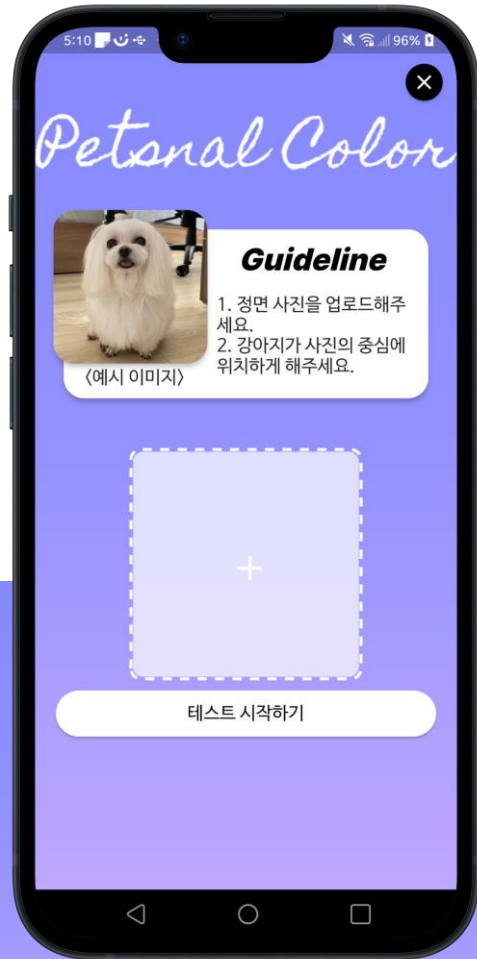

usernickname

③ 내 게시물 피드 내가 작성한 게시물만 모아볼 수 있습니다.

② 반려견 카드

- 반려견의 이름과 종, 사이즈와 펫스널컬러를 확인할 수 있습니다.
- 카드는 여러 장 등록 가능합니다.

마이페이지 | 반려견 카드 등록

① 반려견 카드를 마지막 장으로 넘겨 + 카드를 클릭해주세요.

② 이름을 입력하고 종을 선택한 후 등록 버튼을 눌러주세요.

마이페이지 | 사이즈 측정

① 반려견 카드의 측정하기 버튼을 클릭해주세요.

② 가이드라인을 확인하고 측정 시작 버튼을 클릭해주세요.

③ 목둘레, 가슴둘레, 등길이, 다리길이를 차례대로 입력해주세요.

④ 결과를 확인하세요.

마이페이지 | 펫스널컬러 테스트

① 반려견 카드의 테스트 버튼을 클릭해주세요.

② 가이드라인에 맞는 사진을 업로드해주세요.

③ 문항에 답해주세요.

④ 결과를 확인하세요.