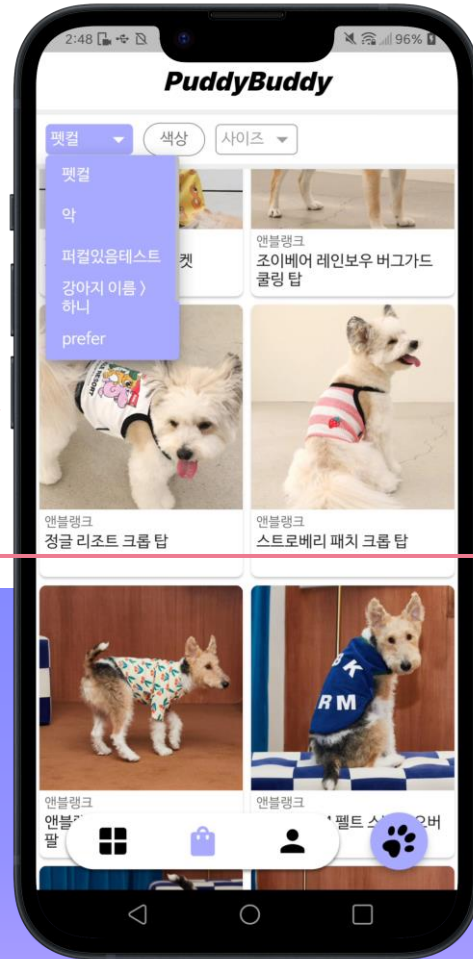

리뷰 피드

① 리뷰 피드에서 전체 게시글을 볼 수 있습니다.

② 게시글을 클릭하여 게시글 상세보기를 할 수 있습니다.

③ 착용제품 정보를 클릭하면 제품 상세보기 페이지로 연결됩니다.

④ 게시글을 밑으로 내려 댓글을 남길 수 있습니다.

리뷰 피드 | 게시물 작성

① 우측 하단의 발바닥 버튼을 클릭해주세요.

② 사진 선택 후 리뷰를 입력하고, 반려견과 착용 제품을 선택해주세요.

③ 업로드 버튼을 클릭해주세요.

스토어

① 필터를 선택하지 않으면 전체 제품을 볼 수 있습니다.

② 펫스널컬러 필터링을 하려는 반려견을 선택해주세요.

③ 필터링을 원하는 색상을 선택해주세요.

스토어 | 제품 상세보기

① 제품을 클릭해 상세보기를 할 수 있습니다.

② 아래로 내리면 해당 제품과 관련된 게시글들을 모아 볼 수 있습니다.

③ 구매하러 가기 버튼을 클릭하면 구매 링크로 연결됩니다.

스토어 | 가상피팅

① 상세페이지 우측 하단에 있는 가상피팅 버튼을 클릭해주세요.

② 가이드라인을 지켜 촬영한 사진을 업로드해주세요.

③ 가상 피팅하기 버튼을 클릭해주세요.

④ 피팅 완료

마이페이지

① 내 닉네임