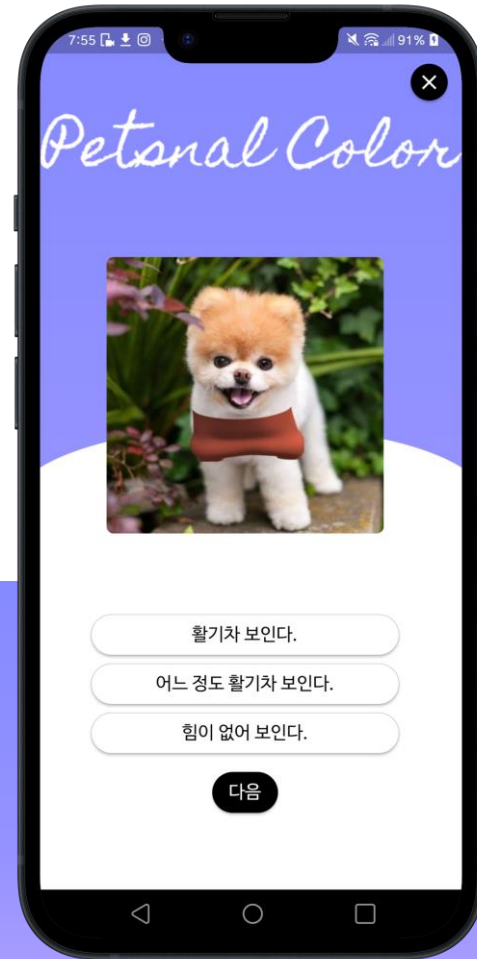

usernickname

③ 내 게시물 피드 내가 작성한 게시물만 모아볼 수 있습니다.

② 반려견 카드

- 반려견의 이름과 종, 사이즈와 펫스널컬러를 확인할 수 있습니다.
- 카드는 여러 장 등록 가능합니다.

마이페이지 | 반려견 카드 등록

① 반려견 카드를 마지막 장으로 넘겨 + 카드를 클릭해주세요.

② 이름을 입력하고 종을 선택한 후 등록 버튼을 눌러주세요.

마이페이지 | 사이즈 측정

① 반려견 카드의 측정하기 버튼을 클릭해주세요.

② 가이드라인을 확인하고 측정 시작 버튼을 클릭해주세요.

③ 목둘레, 가슴둘레, 등길이, 다리길이를 차례대로 입력해주세요.

④ 결과를 확인하세요.

마이페이지 | 펫스널컬러 테스트

① 반려견 카드의 테스트 버튼을 클릭해주세요.

② 가이드라인에 맞는 사진을 업로드해주세요.

③ 문항에 답해주세요.

④ 결과를 확인하세요.