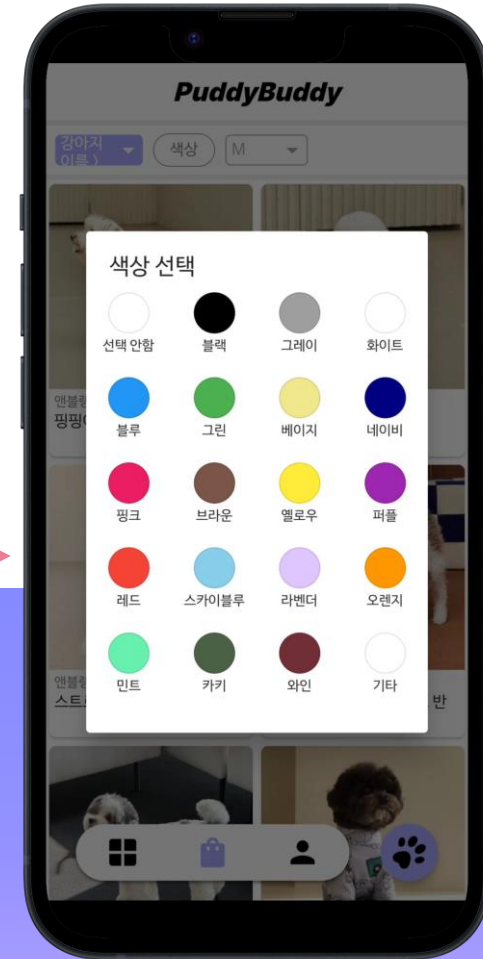

리뷰 피드

① 리뷰 피드에서 전체 게시글을 볼 수 있습니다.

② 게시글을 클릭하여 게시글 상세보기를 할 수 있습니다.

③ 착용제품 정보를 클릭하면 제품 상세보기 페이지로 연결됩니다.

④ 게시글을 밑으로 내려 댓글을 남길 수 있습니다.

리뷰 피드 | 게시물 작성

① 우측 하단의 발바닥 버튼을 클릭해주세요.

② 사진 선택 후 리뷰를 입력하고, 반려견과 착용 제품을 선택해주세요.

③ 업로드 버튼을 클릭해주세요.

스토어

① 필터를 선택하지 않으면 전체 제품을 볼 수 있습니다.

② 펫스널컬러 필터링을 하려는 반려견을 선택해주세요.

③ 필터링을 원하는 색상을 선택해주세요.

스토어 | 제품 상세보기

① 제품을 클릭해 상세보기를 할 수 있습니다.

② 아래로 내리면 해당 제품과 관련된 게시글들을 모아 볼 수 있습니다.

③ 구매하러 가기 버튼을 클릭하면 구매 링크로 연결됩니다.

스토어 | 가상피팅

① 상세페이지 우측 하단에 있는 가상피팅 버튼을 클릭해주세요.

② 가이드라인을 지켜 촬영한 사진을 업로드해주세요.

③ 가상 피팅하기 버튼을 클릭해주세요.

④ 피팅 완료

마이페이지

① 내 닉네임