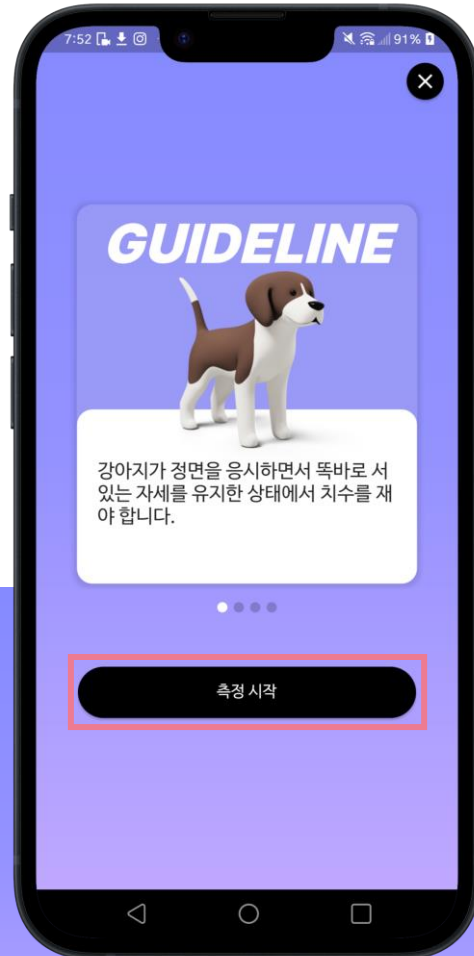

리뷰 피드

① 리뷰 피드에서 전체 게시글을 볼 수 있습니다.

② 게시글을 클릭하여 게시글 상세보기를 할 수 있습니다.

③ 착용제품 정보를 클릭하면 제품 상세보기 페이지로 연결됩니다.

④ 게시글을 밑으로 내려 댓글을 남길 수 있습니다.

리뷰 피드 | 게시물 작성

① 우측 하단의 발바닥 버튼을 클릭해주세요.

② 사진 선택 후 리뷰를 입력하고, 반려견과 착용 제품을 선택해주세요.

③ 구매하러 가기 버튼을 클릭하면 구매 링크로 연결됩니다.

스토어 | 가상피팅

① 상세페이지 우측 하단에 있는 가상피팅 버튼을 클릭해주세요.

② 가이드라인을 지켜 촬영한 사진을 업로드해주세요.

③ 가상 피팅하기 버튼을 클릭해주세요.

④ 피팅 완료

마이페이지

① 내 닉네임

usernickname

③ 내 게시물 피드 내가 작성한 게시물만 모아볼 수 있습니다.

② 반려견 카드

- 반려견의 이름과 종, 사이즈와 펫스널컬러를 확인할 수 있습니다.
- 카드는 여러 장 등록 가능합니다.

마이페이지 | 반려견 카드 등록

① 반려견 카드를 마지막 장으로 넘겨 + 카드를 클릭해주세요.

② 이름을 입력하고 종을 선택한 후 등록 버튼을 눌러주세요.

마이페이지 | 사이즈 측정

① 반려견 카드의 측정하기 버튼을 클릭해주세요.

② 가이드라인을 확인하고 측정 시작 버튼을 클릭해주세요.

③ 목둘레, 가슴둘레, 등길이, 다리길이를 차례대로 입력해주세요.

④ 결과를 확인하세요.

마이페이지 | 펫스널컬러 테스트

① 반려견 카드의 테스트 버튼을 클릭해주세요.

② 가이드라인에 맞는 사진을 업로드해주세요.

③ 문항에 답해주세요.