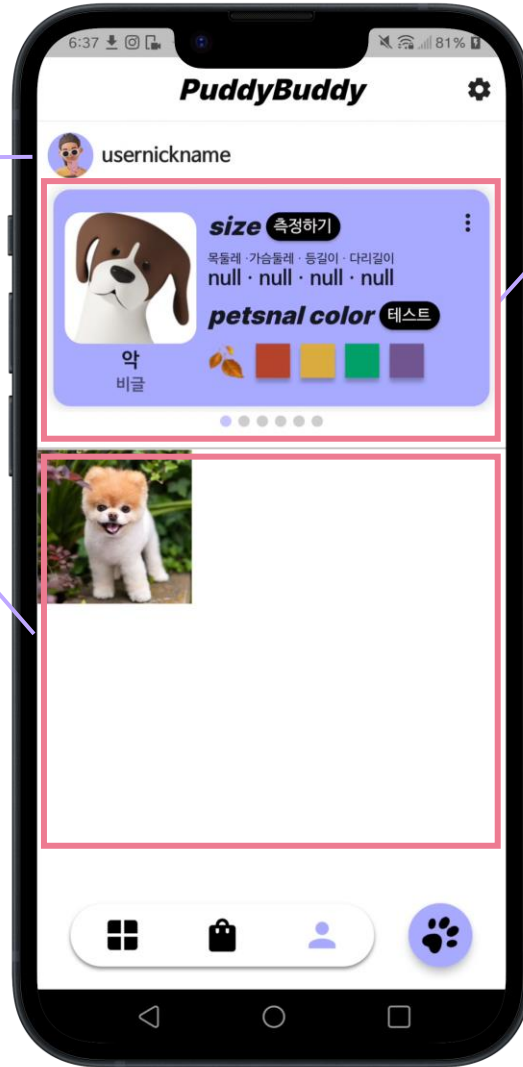

리뷰 피드

① 리뷰 피드에서 전체 게시글을 볼 수 있습니다.

② 게시글을 클릭하여 게시글 상세보기를 할 수 있습니다.

③ 착용제품 정보를 클릭하면 제품 상세보기 페이지로 연결됩니다.

④ 게시글을 밑으로 내려 댓글을 남길 수 있습니다.

리뷰 피드 | 게시물 작성

① 우측 하단의 발바닥 버튼을 클릭해주세요.

② 사진 선택 후 리뷰를 입력하고, 반려견과 착용 제품을 선택해주세요.

③ 업로드 버튼을 클릭해주세요.

스토어

① 필터를 선택하지 않으면 전체 제품을 볼 수 있습니다.

② 펫스널컬러 필터링을 하려는 반려견을 선택해주세요.

③ 필터링을 원하는 색상을 선택해주세요.

스토어 | 제품 상세보기

① 제품을 클릭해 상세보기를 할 수 있습니다.

② 아래로 내리면 해당 제품과 관련된 게시글들을 모아 볼 수 있습니다.

③ 구매하러 가기 버튼을 클릭하면 구매 링크로 연결됩니다.

스토어 | 가상피팅

① 상세페이지 우측 하단에 있는 가상피팅 버튼을 클릭해주세요.

② 가이드라인을 지켜 촬영한 사진을 업로드해주세요.

③ 가상 피팅하기 버튼을 클릭해주세요.

④ 피팅 완료

마이페이지

① 내 닉네임

usernickname

③ 내 게시물 피드 내가 작성한 게시물만 모아볼 수 있습니다.

② 반려견 카드

- 반려견의 이름과 종, 사이즈와 펫스널컬러를 확인할 수 있습니다.
- 카드는 여러 장 등록 가능합니다.

마이페이지 | 반려견 카드 등록

① 반려견 카드를 마지막 장으로 넘겨 + 카드를 클릭해주세요.

② 이름을 입력하고 종을 선택한 후 등록 버튼을 눌러주세요.

마이페이지 | 사이즈 측정