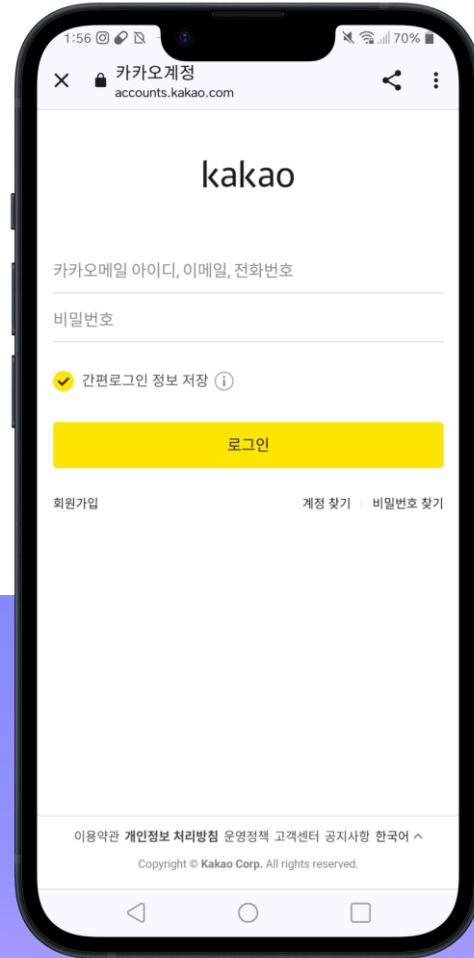

Puddy Buddy

사용자 메뉴얼

자마지막 | 강하연 이지수 장혜정

로그인 및 회원가입

로그인 및 회원가입 | 카카오 로그인

① 카카오로 로그인 버튼을 클릭해주세요.

② 카카오 로그인을 진행해주세요.

③ (첫사용인 경우)사용할 닉네임을 입력해주세요.

리뷰 피드

① 리뷰 피드에서 전체 게시글을 볼 수 있습니다.

② 게시글을 클릭하여 게시글 상세보기를 할 수 있습니다.

③ 착용제품 정보를 클릭하면 제품 상세보기 페이지로 연결됩니다.

④ 게시글을 밑으로 내려 댓글을 남길 수 있습니다.

리뷰 피드 | 게시물 작성

① 우측 하단의 발바닥 버튼을 클릭해주세요.

② 사진 선택 후 리뷰를 입력하고, 반려견과 착용 제품을 선택해주세요.