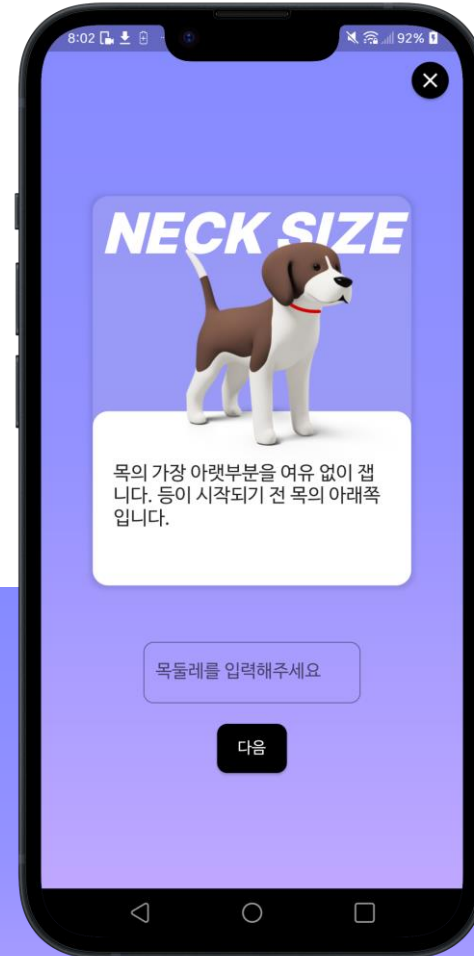

③ 구매하러 가기 버튼을 클릭하면 구매 링크로 연결됩니다.

스토어 | 가상피팅

① 상세페이지 우측 하단에 있는 가상피팅 버튼을 클릭해주세요.

② 가이드라인을 지켜 촬영한 사진을 업로드해주세요.

③ 가상 피팅하기 버튼을 클릭해주세요.

④ 피팅 완료

마이페이지

① 내 닉네임

usernickname

③ 내 게시물 피드 내가 작성한 게시물만 모아볼 수 있습니다.

② 반려견 카드

- 반려견의 이름과 종, 사이즈와 펫스널컬러를 확인할 수 있습니다.
- 카드는 여러 장 등록 가능합니다.

마이페이지 | 반려견 카드 등록

① 반려견 카드를 마지막 장으로 넘겨 + 카드를 클릭해주세요.

② 이름을 입력하고 종을 선택한 후 등록 버튼을 눌러주세요.

마이페이지 | 사이즈 측정

① 반려견 카드의 측정하기 버튼을 클릭해주세요.

② 가이드라인을 확인하고 측정 시작 버튼을 클릭해주세요.

③ 목둘레, 가슴둘레, 등길이, 다리길이를 차례대로 입력해주세요.

④ 결과를 확인하세요.

마이페이지 | 펫스널컬러 테스트

① 반려견 카드의 테스트 버튼을 클릭해주세요.

② 가이드라인에 맞는 사진을 업로드해주세요.

③ 문항에 답해주세요.