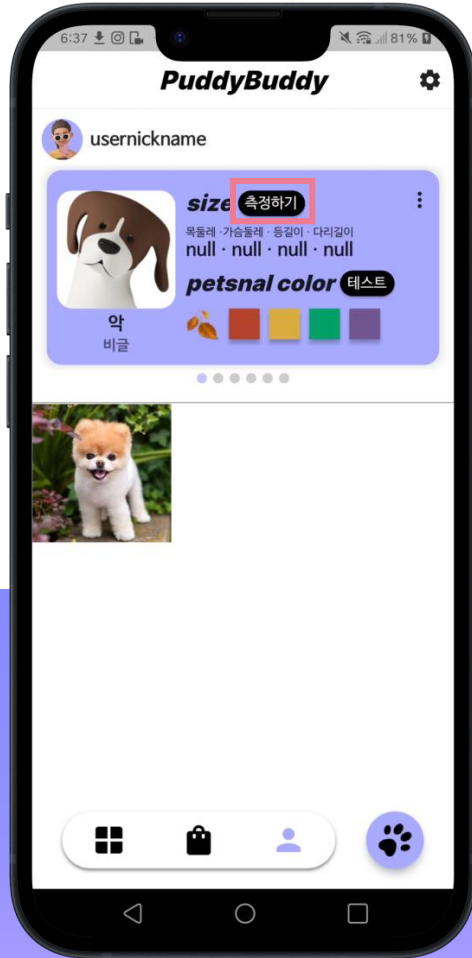

③ 업로드 버튼을 클릭해주세요.

스토어

① 필터를 선택하지 않으면 전체 제품을 볼 수 있습니다.

② 펫스널컬러 필터링을 하려는 반려견을 선택해주세요.

③ 필터링을 원하는 색상을 선택해주세요.

스토어 | 제품 상세보기

① 제품을 클릭해 상세보기를 할 수 있습니다.

② 아래로 내리면 해당 제품과 관련된 게시글들을 모아 볼 수 있습니다.

③ 구매하러 가기 버튼을 클릭하면 구매 링크로 연결됩니다.

스토어 | 가상피팅

① 상세페이지 우측 하단에 있는 가상피팅 버튼을 클릭해주세요.

② 가이드라인을 지켜 촬영한 사진을 업로드해주세요.

③ 가상 피팅하기 버튼을 클릭해주세요.

④ 피팅 완료

마이페이지

① 내 닉네임

usernickname

③ 내 게시물 피드 내가 작성한 게시물만 모아볼 수 있습니다.

② 반려견 카드

- 반려견의 이름과 종, 사이즈와 펫스널컬러를 확인할 수 있습니다.
- 카드는 여러 장 등록 가능합니다.

마이페이지 | 반려견 카드 등록

① 반려견 카드를 마지막 장으로 넘겨 + 카드를 클릭해주세요.

② 이름을 입력하고 종을 선택한 후 등록 버튼을 눌러주세요.

마이페이지 | 사이즈 측정

① 반려견 카드의 측정하기 버튼을 클릭해주세요.

② 가이드라인을 확인하고 측정 시작 버튼을 클릭해주세요.

③ 목둘레, 가슴둘레, 등길이, 다리길이를 차례대로 입력해주세요.

④ 결과를 확인하세요.

마이페이지 | 펫스널컬러 테스트

① 반려견 카드의 테스트 버튼을 클릭해주세요.

② 가이드라인에 맞는 사진을 업로드해주세요.

③ 문항에 답해주세요.