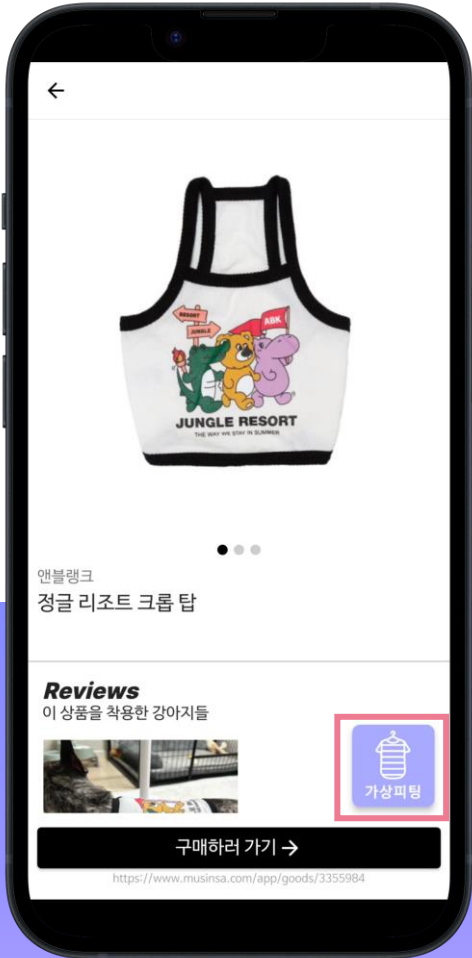

리뷰 피드

① 리뷰 피드에서 전체 게시글을 볼 수 있습니다.

② 게시글을 클릭하여 게시글 상세보기를 할 수 있습니다.

③ 착용제품 정보를 클릭하면 제품 상세보기 페이지로 연결됩니다.

④ 게시글을 밑으로 내려 댓글을 남길 수 있습니다.

리뷰 피드 | 게시물 작성

① 우측 하단의 발바닥 버튼을 클릭해주세요.

② 사진 선택 후 리뷰를 입력하고, 반려견과 착용 제품을 선택해주세요.

③ 업로드 버튼을 클릭해주세요.

스토어

① 필터를 선택하지 않으면 전체 제품을 볼 수 있습니다.

② 펫스널컬러 필터링을 하려는 반려견을 선택해주세요.

③ 필터링을 원하는 색상을 선택해주세요.

스토어 | 제품 상세보기

① 제품을 클릭해 상세보기를 할 수 있습니다.

② 아래로 내리면 해당 제품과 관련된 게시글들을 모아 볼 수 있습니다.

③ 구매하러 가기 버튼을 클릭하면 구매 링크로 연결됩니다.

스토어 | 가상피팅

① 상세페이지 우측 하단에 있는 가상피팅 버튼을 클릭해주세요.

② 가이드라인을 지켜 촬영한 사진을 업로드해주세요.

③ 가상 피팅하기 버튼을 클릭해주세요.

④ 피팅 완료

마이페이지

① 내 닉네임