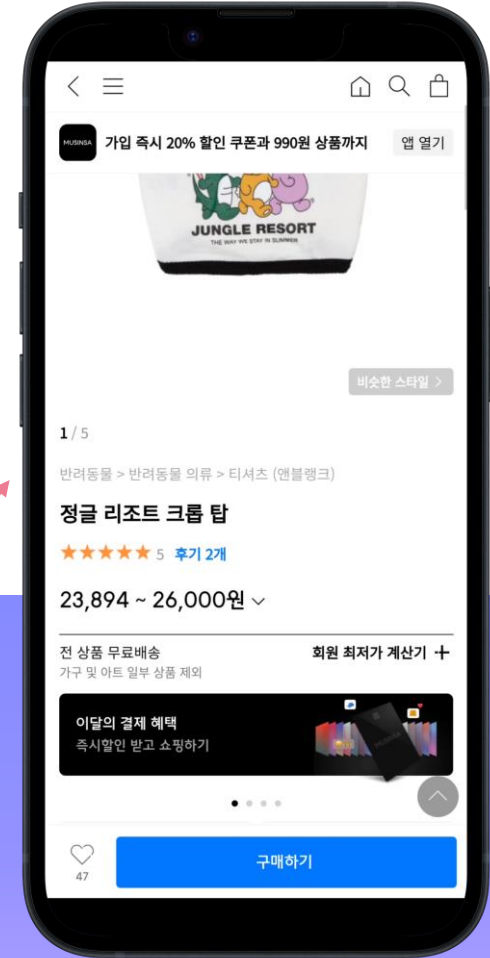

리뷰 피드

① 리뷰 피드에서 전체 게시글을 볼 수 있습니다.

② 게시글을 클릭하여 게시글 상세보기를 할 수 있습니다.

③ 착용제품 정보를 클릭하면 제품 상세보기 페이지로 연결됩니다.

④ 게시글을 밑으로 내려 댓글을 남길 수 있습니다.

리뷰 피드 | 게시물 작성

① 우측 하단의 발바닥 버튼을 클릭해주세요.

② 사진 선택 후 리뷰를 입력하고, 반려견과 착용 제품을 선택해주세요.

③ 업로드 버튼을 클릭해주세요.

스토어

① 필터를 선택하지 않으면 전체 제품을 볼 수 있습니다.

② 펫스널컬러 필터링을 하려는 반려견을 선택해주세요.

③ 필터링을 원하는 색상을 선택해주세요.

스토어 | 제품 상세보기

① 제품을 클릭해 상세보기를 할 수 있습니다.

② 아래로 내리면 해당 제품과 관련된 게시글들을 모아 볼 수 있습니다.

③ 구매하러 가기 버튼을 클릭하면 구매 링크로 연결됩니다.

스토어 | 가상피팅

① 상세페이지 우측 하단에 있는 가상피팅 버튼을 클릭해주세요.

② 가이드라인을 지켜 촬영한 사진을 업로드해주세요.

③ 가상 피팅하기 버튼을 클릭해주세요.

④ 피팅 완료

마이페이지

① 내 닉네임