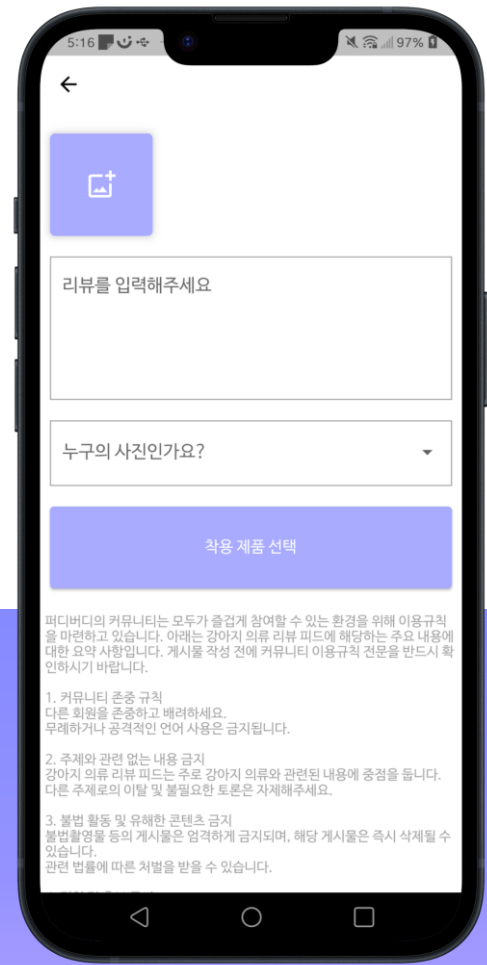

리뷰 피드

① 리뷰 피드에서 전체 게시글을 볼 수 있습니다.

② 게시글을 클릭하여 게시글 상세보기를 할 수 있습니다.

③ 착용제품 정보를 클릭하면 제품 상세보기 페이지로 연결됩니다.

④ 게시글을 밑으로 내려 댓글을 남길 수 있습니다.

리뷰 피드 | 게시물 작성

① 우측 하단의 발바닥 버튼을 클릭해주세요.

② 사진 선택 후 리뷰를 입력하고, 반려견과 착용 제품을 선택해주세요.

③ 업로드 버튼을 클릭해주세요.

스토어

① 필터를 선택하지 않으면 전체 제품을 볼 수 있습니다.

② 펫스널컬러 필터링을 하려는 반려견을 선택해주세요.

③ 필터링을 원하는 색상을 선택해주세요.

스토어 | 제품 상세보기

① 제품을 클릭해 상세보기를 할 수 있습니다.

② 아래로 내리면 해당 제품과 관련된 게시글들을 모아 볼 수 있습니다.