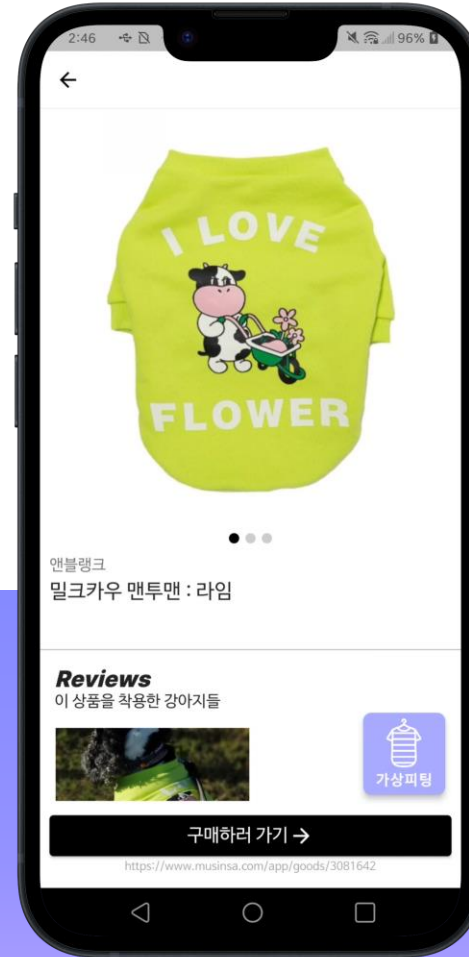

리뷰 피드

① 리뷰 피드에서 전체 게시글을 볼 수 있습니다.

② 게시글을 클릭하여 게시글 상세보기를 할 수 있습니다.

③ 착용제품 정보를 클릭하면 제품 상세보기 페이지로 연결됩니다.

④ 게시글을 밑으로 내려 댓글을 남길 수 있습니다.

리뷰 피드 | 게시물 작성

① 우측 하단의 발바닥 버튼을 클릭해주세요.

② 사진 선택 후 리뷰를 입력하고, 반려견과 착용 제품을 선택해주세요.

③ 업로드 버튼을 클릭해주세요.

스토어

① 필터를 선택하지 않으면 전체 제품을 볼 수 있습니다.

② 펫스널컬러 필터링을 하려는 반려견을 선택해주세요.

③ 필터링을 원하는 색상을 선택해주세요.

스토어 | 제품 상세보기

① 제품을 클릭해 상세보기를 할 수 있습니다.

② 아래로 내리면 해당 제품과 관련된 게시글들을 모아 볼 수 있습니다.