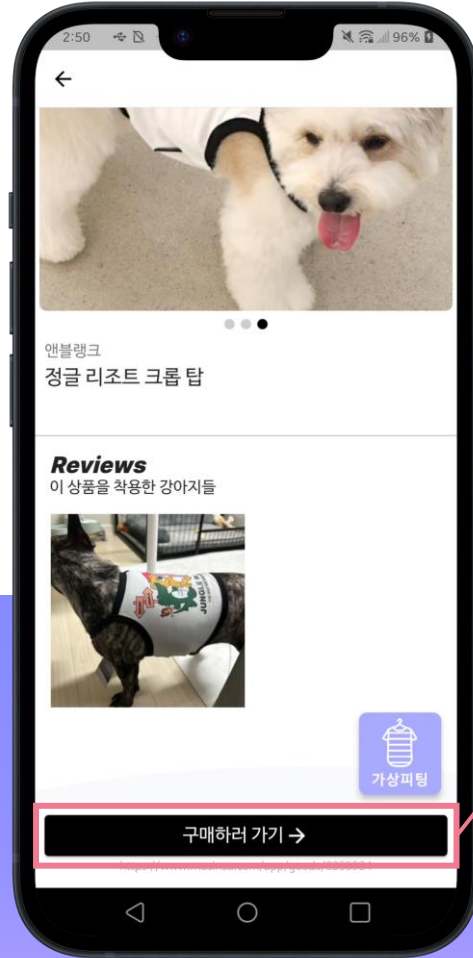

리뷰 피드

① 리뷰 피드에서 전체 게시글을 볼 수 있습니다.

② 게시글을 클릭하여 게시글 상세보기를 할 수 있습니다.

③ 착용제품 정보를 클릭하면 제품 상세보기 페이지로 연결됩니다.

④ 게시글을 밑으로 내려 댓글을 남길 수 있습니다.

리뷰 피드 | 게시물 작성

① 우측 하단의 발바닥 버튼을 클릭해주세요.

② 사진 선택 후 리뷰를 입력하고, 반려견과 착용 제품을 선택해주세요.

③ 업로드 버튼을 클릭해주세요.

스토어

① 필터를 선택하지 않으면 전체 제품을 볼 수 있습니다.

② 펫스널컬러 필터링을 하려는 반려견을 선택해주세요.

③ 필터링을 원하는 색상을 선택해주세요.

스토어 | 제품 상세보기

① 제품을 클릭해 상세보기를 할 수 있습니다.

② 아래로 내리면 해당 제품과 관련된 게시글들을 모아 볼 수 있습니다.

③ 구매하러 가기 버튼을 클릭하면 구매 링크로 연결됩니다.

스토어 | 가상피팅

① 상세페이지 우측 하단에 있는 가상피팅 버튼을 클릭해주세요.

② 가이드라인을 지켜 촬영한 사진을 업로드해주세요.

③ 가상 피팅하기 버튼을 클릭해주세요.

④ 피팅 완료

마이페이지

① 내 닉네임