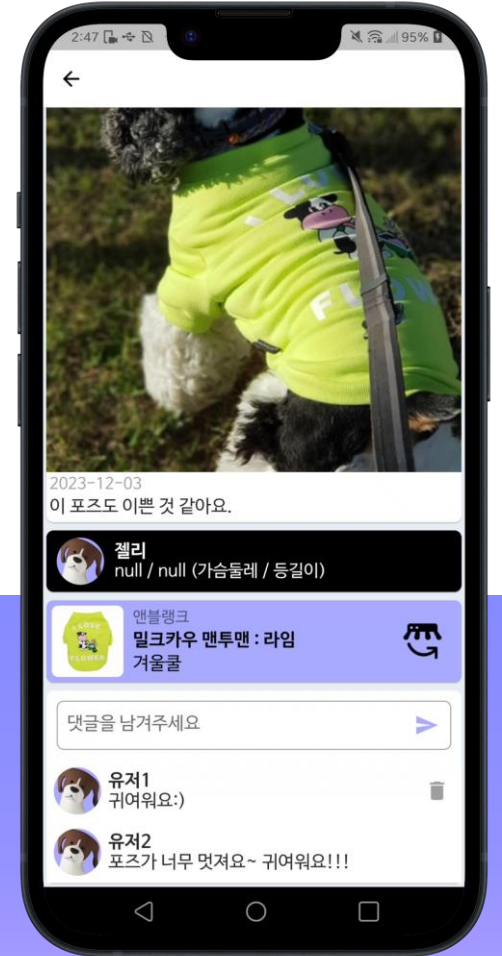

리뷰 피드

① 리뷰 피드에서 전체 게시글을 볼 수 있습니다.

② 게시글을 클릭하여 게시글 상세보기를 할 수 있습니다.

③ 착용제품 정보를 클릭하면 제품 상세보기 페이지로 연결됩니다.

④ 게시글을 밑으로 내려 댓글을 남길 수 있습니다.

리뷰 피드 | 게시물 작성

① 우측 하단의 발바닥 버튼을 클릭해주세요.

② 사진 선택 후 리뷰를 입력하고, 반려견과 착용 제품을 선택해주세요.

③ 업로드 버튼을 클릭해주세요.

스토어

① 필터를 선택하지 않으면 전체 제품을 볼 수 있습니다.

② 펫스널컬러 필터링을 하려는 반려견을 선택해주세요.

③ 필터링을 원하는 색상을 선택해주세요.

스토어 | 제품 상세보기

① 제품을 클릭해 상세보기를 할 수 있습니다.

② 아래로 내리면 해당 제품과 관련된 게시글들을 모아 볼 수 있습니다.