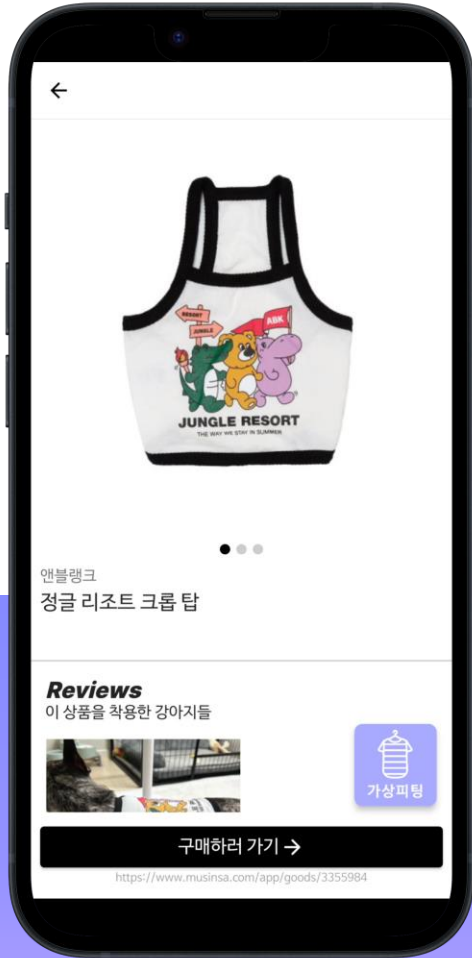

리뷰 피드

① 리뷰 피드에서 전체 게시글을 볼 수 있습니다.

② 게시글을 클릭하여 게시글 상세보기를 할 수 있습니다.

③ 착용제품 정보를 클릭하면 제품 상세보기 페이지로 연결됩니다.

④ 게시글을 밑으로 내려 댓글을 남길 수 있습니다.

리뷰 피드 | 게시물 작성

① 우측 하단의 발바닥 버튼을 클릭해주세요.

② 사진 선택 후 리뷰를 입력하고, 반려견과 착용 제품을 선택해주세요.

③ 업로드 버튼을 클릭해주세요.

스토어

① 필터를 선택하지 않으면 전체 제품을 볼 수 있습니다.

② 펫스널컬러 필터링을 하려는 반려견을 선택해주세요.

③ 필터링을 원하는 색상을 선택해주세요.

스토어 | 제품 상세보기

① 제품을 클릭해 상세보기를 할 수 있습니다.

② 아래로 내리면 해당 제품과 관련된 게시글들을 모아 볼 수 있습니다.

③ 구매하러 가기 버튼을 클릭하면 구매 링크로 연결됩니다.

스토어 | 가상피팅

① 상세페이지 우측 하단에 있는 가상피팅 버튼을 클릭해주세요.

② 가이드라인을 지켜 촬영한 사진을 업로드해주세요.

③ 가상 피팅하기 버튼을 클릭해주세요.

④ 피팅 완료

마이페이지

① 내 닉네임