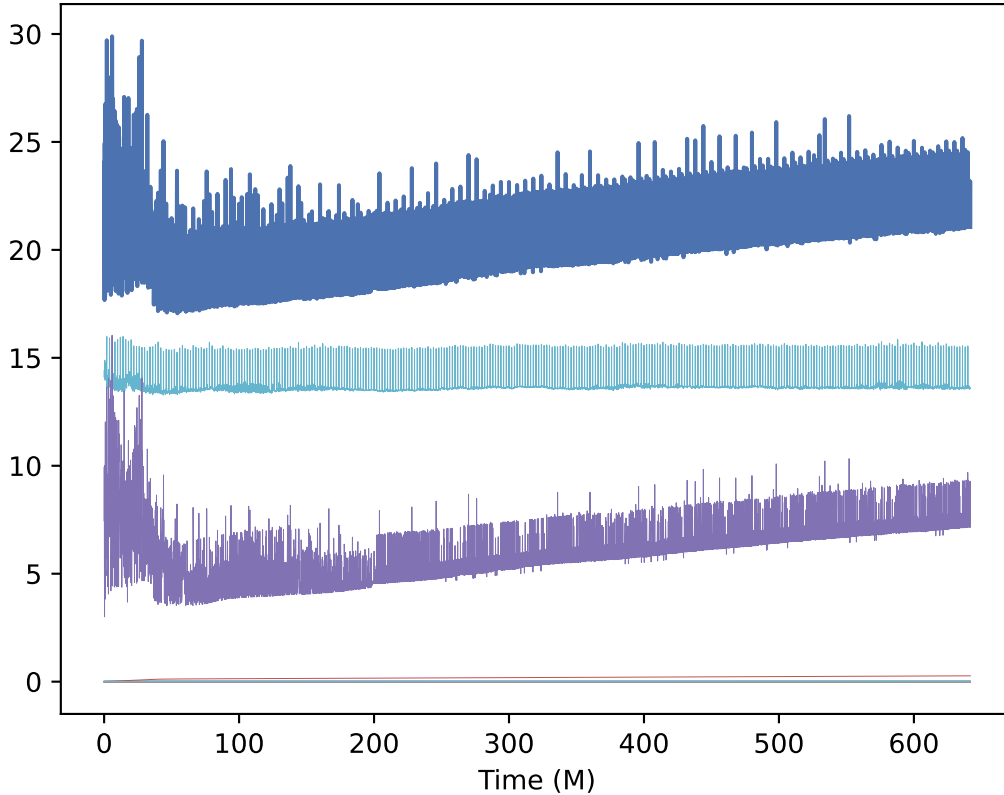

Total Memory Usage (GB)

- BondiSachsInterpolation
- ControlSystemAhA
- ControlSystemAhB
- ControlSystemCharSpeedAhA
- ControlSystemCharSpeedAhB
- ControlSystemCharSpeedExcisionA
- ControlSystemCharSpeedExcisionB
- DgElementArray
- ElementDataReader
- Expansion
- GlobalCache
- Interpolator
- MemoryMonitor
- ObservationAhA
- ObservationAhB
- ObservationAhC
- ObservationExcisionBoundaryA
- ObservationExcisionBoundaryB
- Observer
- ObserverWriter
- Rotation
- ShapeA
- ShapeB
- SizeA
- SizeB
- Translation